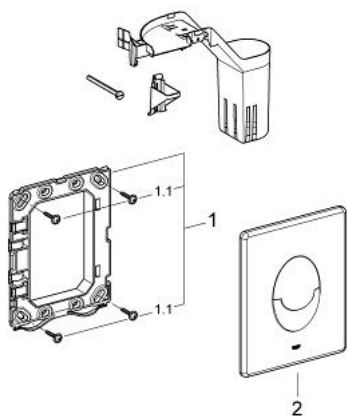

38 798 000 **SKATE AIR SET FRESH <P>HUUHTELUPAINIKE</P>**

TUOTESELOSTE

- Colour: chrome
- Kaksoishuuhtelu tai start/stop-käyttö
- with GROHE Fresh
- Kiinnityskehys aukaisutoiminnolla
- Pidike hajunpoistotabletille
- Vain kloorittomille taaleille
- Sopii pneumaattisen purkausventtiin AV1 kanssa
- 156 x 197 mm
- pystyasennukseen
- materiaali: ABS
- GROHE LongLife viimeistely

38 798 000 **SKATE AIR SET FRESH <P>HUUHTELUPAINIKE</P>**

VARAOSAT, toukokuuta 2008 – now

1: Asennuskehys (Tilausno. 42358000)

1.1: Ruuvi (Tilausno. 6636200M)

2: Huuhtelupainike

(Tilausno. 42304000)

3: Kiinnityssetti (Tilausno. 4308500M)*