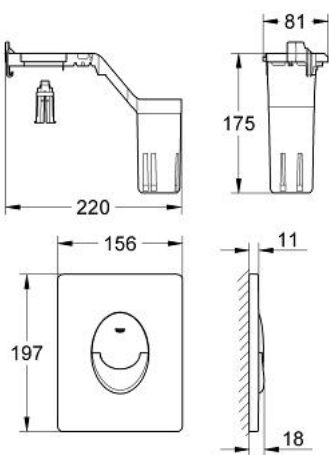

38 798 000 **SKATE AIR SET FRESH <P>HUUHTELUPAINIKE</P>**

TUOTESELOSTE

- Colour: chrome
- Kaksoishuuhtelu tai start/stop-käyttö
- with GROHE Fresh
- Kiinnityskehys aukaisutoiminnolla
- Pidike hajunpoistotabletille
- Vain kloorittomille taaleille
- Sopii pneumaattisen purkausventtiin AV1 kanssa
- 156 x 197 mm
- pystyasennukseen
- materiaali: ABS
- GROHE LongLife viimeistely

38 798 000 **SKATE AIR SET FRESH <P>HUUHTELUPAINIKE</P>**

VARAOSAT, toukokuuta 2008 – now

1: Asennuskehys (Tilausno. 42358000)

1.1: Ruuvi (Tilausno. 6636200M)

2: Huuhtelupainike

(Tilausno. 42304000)

3: Kiinnityssetti (Tilausno. 4308500M)*