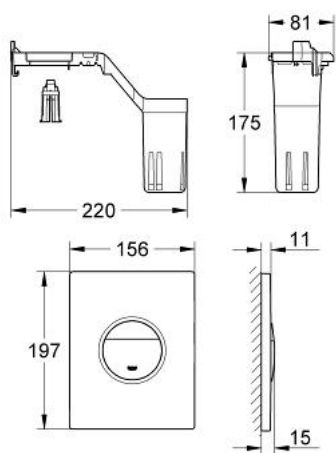

38 799 000 **NOVA COSMOPOLITAN SET FRESH <P>HUUHTELUPAINIKE</P>**

TUOTESELOSTE

- Colour: chrome
- Kaksoishuuhtelu tai start/stop-käyttö
- with GROHE Fresh
- Kiinnityskehys aukaisutoiminnolla
- Pidike hajunpoistotabletille
- Vain kloorittomille taaleille
- Sopii pneumaattisen purkausventtiin AV1 kanssa
- Vaaka- tai pystyasennus
- 156 x 197 mm
- materiaali: ABS
- GROHE LongLife viimeistely

38 799 000 **NOVA COSMOPOLITAN SET FRESH <P>HUUHTELUPAINIKE</P>**

VARAOSAT, toukokuuta 2010 – now

1: Asennuskehys (Tilausno. 42358000)

1.1: Ruuvi (Tilausno. 6636200M)

2: Päälyslävy painikkeella (Tilausno. 42375000)