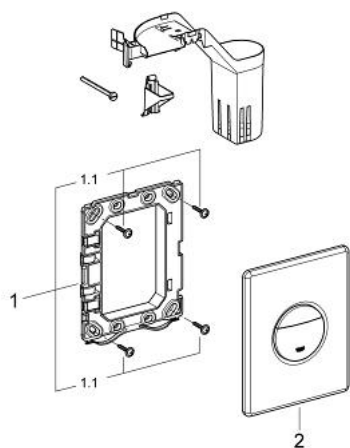

38 799 000 **NOVA COSMOPOLITAN SET FRESH <P>HUUHTELUPAINIKE</P>**

TUOTESELOSTE

- Colour: chrome
- Kaksoishuuhtelu tai start/stop-käyttö
- with GROHE Fresh
- Kiinnityskehys aukaisutoiminnolla
- Pidike hajunpoistotabletille
- Vain kloorittomille taaleille
- Sopii pneumaattisen purkausventtiin AV1 kanssa
- Vaaka- tai pystyasennus
- 156 x 197 mm
- materiaali: ABS
- GROHE LongLife viimeistely

38 799 000 **NOVA COSMOPOLITAN SET FRESH <P>HUUHTELUPAINIKE</P>**

VARAOSAT, toukokuuta 2010 – now

1: Asennuskehys (Tilausno. 42358000)

1.1: Ruuvi (Tilausno. 6636200M)

2: Päälyslävy painikkeella (Tilausno. 42375000)