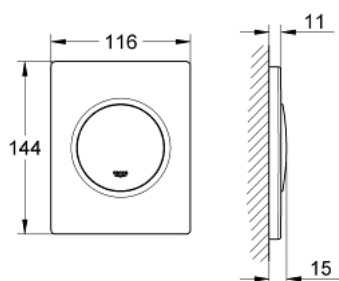

## 38 804 P00 NOVA COSMOPOLITAN WALL PLATE

### TUOTESELOSTE

- Colour: matt chrome
- manual activation for urinal
- asennussarja
- 116 x 144 mm
- mechanical functional cartridge
- vedenpaine vähintään 0.5 bar
- operating pressure max. 6 bar
- 1.0 - 6.0 adjustable
- äänitasoluokka II
- GROHE LongLife -viimeistely