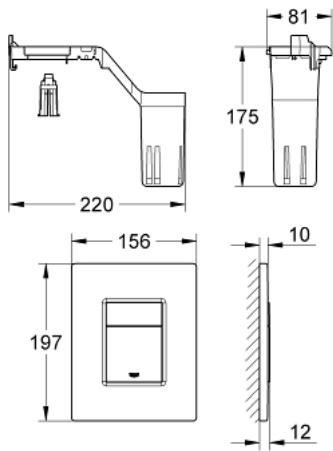

38 805 000 SKATE COSMOPOLITAN SET FRESH <P>HUUHTELUPAINIKE</P>

TUOTESELOSTE

- Colour: chrome
- Kaksoishuuhtelu tai start/stop-käyttö
- with GROHE Fresh
- Kiinnityskehys aukaisutoiminnolla
- Pidike hajunpoistotabletille
- Vain kloorittomille taaleille
- Sopii pneumaattisen purkausventtiin AV1 kanssa
- Vaaka- tai pystyasennus
- 156 x 197 mm
- materiaali: ABS
- GROHE LongLife viimeistely
- GROHE EcoJoy-teknologia pienempään vedenkulutukseen ja täydelliseen suihkuun
- yhdistettäväksi Rapid SL ja Uniset GD 2 -vesisäiliön kanssa.

38 805 000 **SKATE COSMOPOLITAN SET FRESH <P>HUUHTELUPAINIKE</P>**

VARAOSAT, syyskuuta 2008 – now

1: Asennuskehys (Tilausno. 42358000)

1.1: Ruuvi (Tilausno. 6636200M)

2: Päällyslevy painikkeella (Tilausno. 42371000)