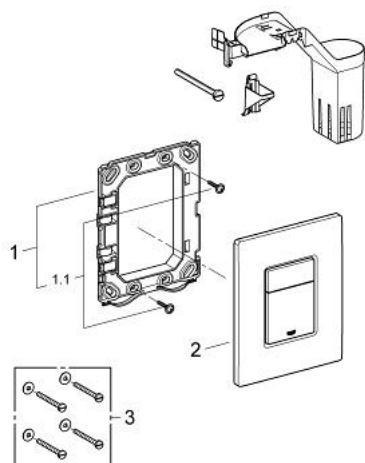

38 805 000 SKATE COSMOPOLITAN SET FRESH <P>HUUHTELUPAINIKE</P>

TUOTESELOSTE

- Colour: chrome
- Kaksoishuuhtelu tai start/stop-käyttö
- with GROHE Fresh
- Kiinnityskehys aukaisutoiminnolla
- Pidike hajunpoistotabletille
- Vain kloorittomille taaleille
- Sopii pneumaattisen purkausventtiin AV1 kanssa
- Vaaka- tai pystyasennus
- 156 x 197 mm
- materiaali: ABS
- GROHE LongLife viimeistely
- GROHE EcoJoy-teknologia pienempään vedenkulutukseen ja täydelliseen suihkuun
- yhdistettäväksi Rapid SL ja Uniset GD 2 -vesisäiliön kanssa.

38 805 000 **SKATE COSMOPOLITAN SET FRESH <P>HUUHTELUPAINIKE</P>**

VARAOSAT, syyskuuta 2008 – now

1: Asennuskehys (Tilausno. 42358000)

1.1: Ruuvi (Tilausno. 6636200M)

2: Päällyslevy painikkeella (Tilausno. 42371000)