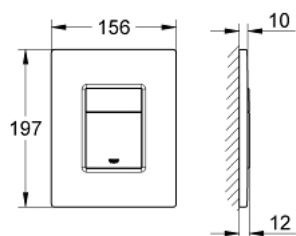

38 821 000 **SKATE COSMOPOLITAN <P>HUUHTELUPAINIKE</P>**

TUOTESELOSTE

- Colour: chrome
- Kaksoishuuhtelu tai start/stop-käyttö
- ilkivallalta suojattu
- Sopii pneumaattisen purkausventtiilin AV1 kanssa
- pystyasennukseen
- 156 x 197 mm
- messinki
- GROHE LongLife viimeistely
- GROHE EcoJoy-teknologia pienempään vedenkulutukseen ja täydelliseen suihkuun
- yhdistettäväksi Rapid SL ja Uniset GD 2 -vesisäiliön kanssa.
- for use with Rapid SLX please order shaft 66 791 000 (sold separately)