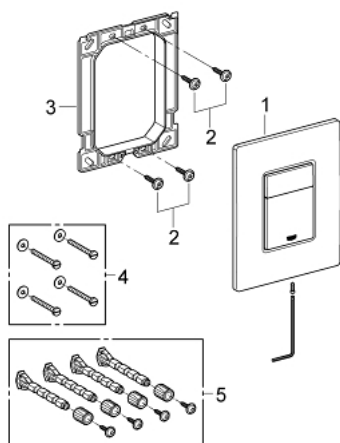

38 821 000 **SKATE COSMOPOLITAN <P>HUUHTELUPAINIKE</P>**

TUOTESELOSTE

- Colour: chrome
- Kaksoishuuhtelu tai start/stop-käyttö
- ilkivallalta suojattu
- Sopii pneumaattisen purkausventtiilin AV1 kanssa
- pystyasennukseen
- 156 x 197 mm
- messinki
- GROHE LongLife viimeistely
- GROHE EcoJoy-teknologia pienempään vedenkulutukseen ja täydelliseen suihkuun
- yhdistettäväksi Rapid SL ja Uniset GD 2 -vesisäiliön kanssa.
- for use with Rapid SLX please order shaft 66 791 000 (sold separately)

38 821 000 **SKATE COSMOPOLITAN <P>HUUHTELUPAINIKE</P>**

VARAOSAT, tammikuuta 2009 – now

1: Päälyyslevy painikkeella (Tilausno. 42371000)

2: Ruuvi (Tilausno. 6636200M)

3: Asennuskehys (Tilausno. 42269000)