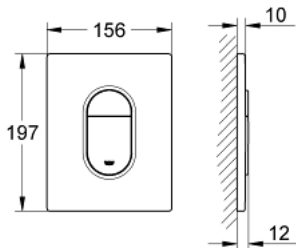

38 844 000 **ARENA COSMOPOLITAN <P>HUUHTELUPAINIKE</P>**

TUOTESELOSTE

- Colour: chrome
- Kaksoishuuhtelu tai start/stop-käyttö
- Sopii pneumaattisen purkausventtiilin AV1 kanssa
- pystyasennukseen
- 156 x 197 mm
- materiaali: ABS
- GROHE EcoJoy-teknologia pienempään vedenkulutukseen ja täydelliseen suihkuun
- GROHE LongLife viimeistely
- yhdistettäväksi Rapid SL ja Uniset GD 2 -veisisäiliön kanssa.
- for use with Rapid SLX please order shaft 66 791 000 (sold separately)

38 844 000 **ARENA COSMOPOLITAN <P>HUUHTELUPAINIKE</P>**

VARAOSAT, syyskuuta 2009 – now

1: Päällyslevy painikkeella (Tilausno. 42378000)

2: Ruuvi (Tilausno. 6636200M)

3: Asennuskehys (Tilausno. 43207000)

4: Kiinnityssetti (Tilausno. 4308500M)*