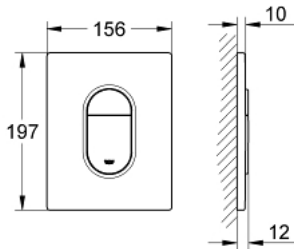

38 844 P00 ARENA COSMOPOLITAN <P>HUUHTELUPAINIKE</P>

TUOTESELOSTE

- Colour: matt chrome
- Kaksoishuuhtelu tai start/stop-käyttö
- Sopii pneumaattisen purkausventtiilin AV1 kanssa
- pystyasennukseen
- 156 x 197 mm
- materiaali: ABS
- GROHE LongLife -viimeistely
- GROHE EcoJoy-tekniologia pienempään vedenkulutukseen ja täydelliseen suihkuun
- yhdistettäväksi Rapid SL ja Uniset GD 2 -vesisäiliön kanssa.
- for use with Rapid SLX please order shaft 66 791 000 (sold separately)

38 844 P00 ARENA COSMOPOLITAN <P>HUUHTELUPAINIKE</P>

VARAOSAT, syyskuuta 2009 – now

1: Päällyslevy painikkeella (Tilausno. 42378P00)

2: Ruuvi (Tilausno. 6636200M)

3: Asennuskehys (Tilausno. 43207000)

4: Kiinnityssetti (Tilausno. 4308500M)*