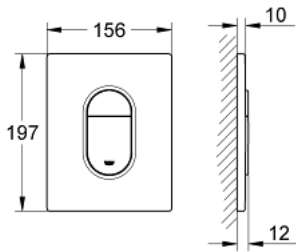

38 844 SH0 ARENA COSMOPOLITAN <P>HUUHTELUPAINIKE</P>

TUOTESELOSTE

- Colour: Valkoinen
- Kaksoishuuhtelu tai start/stop-käyttö
- Sopii pneumaattisen purkausventtiilin AV1 kanssa
- pystyasennukseen
- 156 x 197 mm
- materiaali: ABS
- GROHE LongLife -viimeistely
- GROHE EcoJoy-tekniologia pienempään vedenkulutukseen ja täydelliseen suihkuun
- yhdistettäväksi Rapid SL ja Uniset GD 2 -vesisäiliön kanssa.
- for use with Rapid SLX please order shaft 66 791 000 (sold separately)

38 844 SH0 ARENA COSMOPOLITAN <P>HUUHTELUPAINIKE</P>

VARAOSAT, syyskuuta 2009 – now

1: Päällyslevy painikkeella (Tilausno. 42378SH0)

2: Ruuvi (Tilausno. 6636200M)

3: Asennuskehys (Tilausno. 43207000)

4: Kiinnityssetti (Tilausno. 4308500M)*