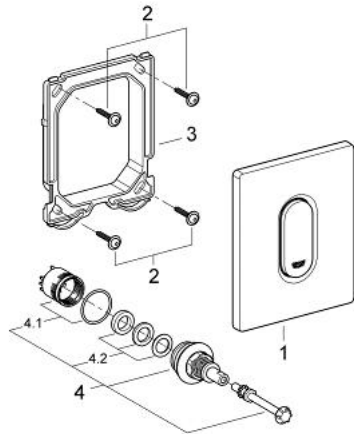

38 857 P00 ARENA COSMOPOLITAN WALL PLATE

TUOTESELOSTE

- Colour: matt chrome
- manual activation for urinal
- asennussarja
- for Rapido U or Rapido UMB
- 116 x 144 mm
- mechanical functional cartridge
- vedenpaine vähintään 0.5 bar
- operating pressure max. 6 bar
- 1.0 - 6.0 adjustable
- äänitasoluokka II
- GROHE LongLife -viimeistely

38 857 P00 ARENA COSMOPOLITAN WALL PLATE

VARAOSAT, maaliskuuta 2012 – now

- 1: Päällyslävy painikkeella (Tilausno. 42380P00)
- 2: Ruuvi (Tilausno. 6636200M)
- 3: Asennuskehys (Tilausno. 66845000)
- 4: Kasetti (Tilausno. 42354000)
- 4.1: Seal kit (Tilausno. 4271500M)
- 4.2: Renkaat (Tilausno. 4282000M)