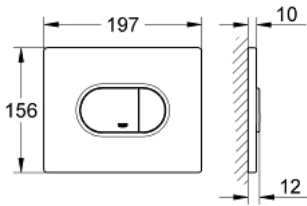

38 858 000 **ARENA COSMOPOLITAN <P>HUUHTELUPAINIKE</P>**

TUOTESELOSTE

- Colour: chrome
- Kaksoishuuhtelu tai start/stop-käyttö
- Sopii pneumaattisen purkausventtiilin AV1 kanssa
- vaakasuora asennus
- 156 x 197 mm
- materiaali: ABS
- GROHE LongLife viimeistely
- GROHE EcoJoy-tekniologia pienempään vedenkulutukseen ja täydelliseen suihkuun
- yhdistettäväksi Rapid SL ja Uniset GD 2 -veisisäiliön kanssa.
- for use with Rapid SLX please order shaft 66 791 000 (sold separately)