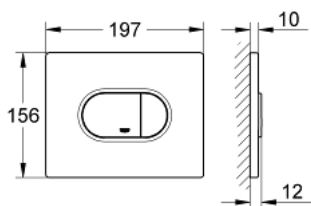

38 858 SH0 **ARENA COSMOPOLITAN <P>HUUHTELUPAINIKE</P>**

**TUOTESELOSTE**

- Colour: Valkoinen
- Kaksoishuuhtelu tai start/stop-käyttö
- Sopii pneumaattisen purkausventtiilin AV1 kanssa
- vaakasuora asennus
- 156 x 197 mm
- materiaali: ABS
- GROHE EcoJoy-teknologia pienempään vedenkulutukseen ja täydelliseen suihkuun
- yhdistettäväksi Rapid SL ja Uniset GD 2 -vesisäiliön kanssa.
- for use with Rapid SLX please order shaft 66 791 000 (sold separately)

## 38 858 SH0 ARENA COSMOPOLITAN <P>HUUHTELUPAINIKE</P>

**VARAOSAT**, syyskuuta 2009 – now

1: Päällykslevy painikkeella (Tilausno. 42379SH0)

2: Ruuvi (Tilausno. 6636200M)

3: Asennuskehys (Tilausno. 43207000)