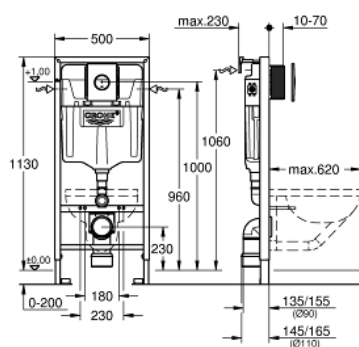

38 860 000 **RAPID SL 3-IN-1 -SETTI WC:LLE, KORKEUS 1,13 M**

TUOTESELOSTE

- Colour: chrome
- WC:n huuhtelusäiliö, 6 - 9 l (GD 2)
- Sisältää:
 - Rapid SL WC:hen (38 528 001)
 - Nova Cosmopolitan flush plate, chrome (38 765 000)
 - kiinnitysosa (38 558 00M)

38 860 000 **RAPID SL 3-IN-1 -SETTI WC:LLE, KORKEUS 1,13 M**

VARAOSAT, helmikuuta 2013 – now

- 1: Kierrepultti (Tilausno. 4276400M)
 - 2: WC:n tulo- ja poistoputket (Tilausno. 37311K00)
 - 2.1: Altaan kiinnike (Tilausno. 43511SH0)
 - 2.2: liitin (Tilausno. 37119000)
 - 3: PP-poistolitöntämukka DN 90 (Tilausno. 42327000)
 - 4: Kavennuskappale (Tilausno. 42242000)
 - 5: Tuki poistoputken mutkaan (Tilausno. 42243000)
 - 6: Tarkastuskuilu (Tilausno. 66791000)
 - 7: Uimuriventtiili (Tilausno. 37095000)
 - 7.1: Kahva (Tilausno. 43734000)
 - 7.1.1: Seal (Tilausno. 4377000M)
 - 7.2: Valve head (Tilausno. 43536000)
 - 7.3: Täyttöventtiili (Tilausno. 43758000)
 - 7.4: Ruuvinkanta (Tilausno. 43735000)
 - 7.5: Venttiilin uimuri, 5 kpl (Tilausno. 4379100M)
 - 7.6: Set of seals (Tilausno. 43722000)*
 - 8: kannatin (Tilausno. 42246000)
 - 9: Putki (Tilausno. 42233000)
 - 9.1: Tiivisterengas (Tilausno. 0319100M)
 - 10: Akseli (Tilausno. 42385000)
 - 11: Dual Flush huuhteluventtiili AV1 (Tilausno. 42320000)
 - 11.1: Ylivirtausputken jatke (Tilausno. 42313000)
 - 11.2: Paineilmaletku (Tilausno. 42319000)
 - 11.3: Seal (Tilausno. 42310000)
 - 12: Venttiilin istukka malliin GD2 (Tilausno. 42315000)
 - 13: Rapid SL/SLX yläkiinnikepari (Tilausno. 3855800M)
 - 14: Ruuvi (Tilausno. 6636200M)
 - 15: Asennuskehys (Tilausno. 43207000)
 - 16: Päällyyslevy painikkeella (Tilausno. 42375000)
 - 17: Muunnossarja (Tilausno. 38796000)*
 - 18: Meluntorjuntavarusteet (Tilausno. 37131000)*
 - 19: 4,5 l:n sovitin malliin GD2 (Tilausno. 42333000)*
 - 20: Tarvike (Tilausno. 38779000)*
 - 21: Rapid SL -asennuskulma (Tilausno. 38733000)*
- *Erikoistarvikkeet