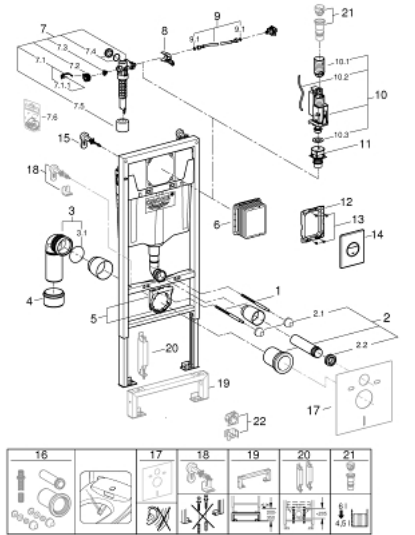

38 860 000 **RAPID SL 3-IN-1 -SETTI WC:LLE, KORKEUS 1,13 M**

TUOTESELOSTE

- Colour: chrome
- WC:n huuhtelusäiliö, 6 - 9 l (GD 2)
- Sisältää:
 - Rapid SL WC:hen (38 528 001)
 - Nova Cosmopolitan flush plate, chrome (38 765 000)
 - kiinnitysosa (38 558 00M)

38 860 000 **RAPID SL 3-IN-1 -SETTI WC:LLE, KORKEUS 1,13 M**

VARAOSAT, helmikuuta 2013 – now

- 1: Kierrepultti (Tilausno. 4276400M)
 - 2: WC:n tulo- ja poistoputket (Tilausno. 37311K00)
 - 2.1: Altaan kiinnike (Tilausno. 43511SH0)
 - 2.2: liitin (Tilausno. 37119000)
 - 3: PP-poistolitöntämukka DN 90 (Tilausno. 42327000)
 - 4: Kavennuskappale (Tilausno. 42242000)
 - 5: Tuki poistoputken mutkaan (Tilausno. 42243000)
 - 6: Tarkastuskuilu (Tilausno. 66791000)
 - 7: Uimuriventtiili (Tilausno. 37095000)
 - 7.1: Kahva (Tilausno. 43734000)
 - 7.1.1: Seal (Tilausno. 4377000M)
 - 7.2: Valve head (Tilausno. 43536000)
 - 7.3: Täyttöventtiili (Tilausno. 43758000)
 - 7.4: Ruuvinkanta (Tilausno. 43735000)
 - 7.5: Venttiilin uimuri, 5 kpl (Tilausno. 4379100M)
 - 7.6: Set of seals (Tilausno. 43722000)*
 - 8: kannatin (Tilausno. 42246000)
 - 9: Putki (Tilausno. 42233000)
 - 9.1: Tiivisterengas (Tilausno. 0319100M)
 - 10: Akseli (Tilausno. 42385000)
 - 11: Dual Flush huuhteluventtiili AV1 (Tilausno. 42320000)
 - 11.1: Ylivirtausputken jatke (Tilausno. 42313000)
 - 11.2: Paineilmaletku (Tilausno. 42319000)
 - 11.3: Seal (Tilausno. 42310000)
 - 12: Venttiilin istukka malliin GD2 (Tilausno. 42315000)
 - 13: Rapid SL/SLX yläkiinnikepari (Tilausno. 3855800M)
 - 14: Ruuvi (Tilausno. 6636200M)
 - 15: Asennuskehys (Tilausno. 43207000)
 - 16: Päällyyslevy painikkeella (Tilausno. 42375000)
 - 17: Muunnossarja (Tilausno. 38796000)*
 - 18: Meluntorjuntavarusteet (Tilausno. 37131000)*
 - 19: 4,5 l:n sovitin malliin GD2 (Tilausno. 42333000)*
 - 20: Tarvike (Tilausno. 38779000)*
 - 21: Rapid SL -asennuskulma (Tilausno. 38733000)*
- *Erikoistarvikkeet