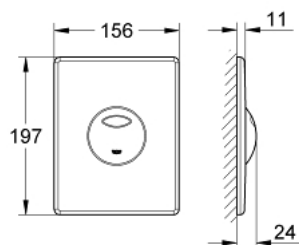

38 862 000 **SKATE <P>HUUHTELUPAINIKE</P>**

**TUOTESELOSTE**

- Colour: chrome
- Kaksoishuuhtelu tai start/stop-käyttö
- Sopii pneumaattisen purkausventtiin AV1 kanssa
- Vaaka- tai pystyasennus
- 156 x 197 mm
- materiaali: ABS
- GROHE LongLife viimeistely
- GROHE EcoJoy-teknologia pienempään vedenkulutukseen ja täydelliseen suihkuun
- yhdistettäväksi Rapid SL ja Uniset GD 2 -vesisäiliön kanssa.
- for use with Rapid SLX please order shaft 66 791 000 (sold separately)

38 862 000 **SKATE <P>HUUHTELUPAINIKE</P>**

**VARAOSAT**, tammikuuta 2006 – now

1: Ruuvi (Tilausno. 6636200M)

2: Asennuskehys (Tilausno. 43207000)

3: Kiinnityssetti (Tilausno. 4308500M)\*

\* Erikoistarvikkeet