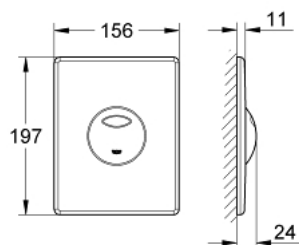

### TUOTESELOSTE

- Colour: matt chrome
- Kaksoishuuhtelu tai start/stop-käyttö
- Sopii pneumaattisen purkausventtiin AV1 kanssa
- Vaaka- tai pystyasennus
- 156 x 197 mm
- materiaali: ABS
- GROHE LongLife -viimeistely
- GROHE EcoJoy-tekniologia pienempään vedenkulutukseen ja täydelliseen suihkuun
- yhdistettäväksi Rapid SL ja Uniset GD 2 -vesisäiliön kanssa.
- for use with Rapid SLX please order shaft 66 791 000 (sold separately)