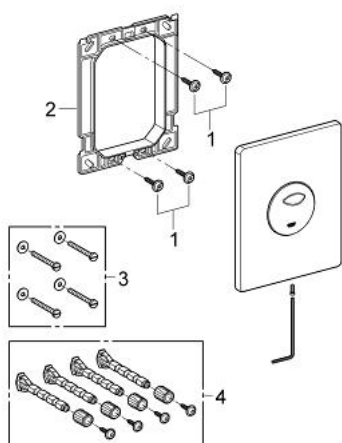

38 862 SD0 SKATE <P>HUUHTELUPAINIKE</P>

TUOTESELOSTE

- Colour: stainless steel
- Kaksoishuuhtelu tai start/stop-käyttö
- Sopii pneumaattisen purkausventtiilin AV1 kanssa
- pystyasennukseen
- 156 x 197 mm
- Materiaali: Ruostumaton teräs
- GROHE EcoJoy-teknologia pienempään vedenkulutukseen ja täydelliseen suihkuun
- yhdistettäväksi Rapid SL ja Uniset GD 2 -vesisäiliön kanssa.
- for use with Rapid SLX please order shaft 66 791 000 (sold separately)

38 862 SD0 SKATE <P>HUUHTELUPAINIKE</P>

VARAOSAT, huhtikuuta 2013 – now

1: Ruuvi (Tilausno. 6636200M)

2: Asennuskehys (Tilausno. 42269000)

3: Kiinnityssetti (Tilausno. 4308500M)*

4: Kiinnityssetti (Tilausno. 4215800M)*