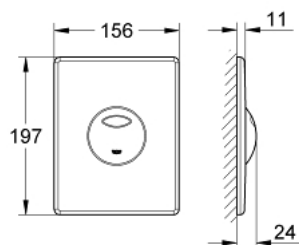

38 862 SD0 SKATE <P>HUUHTELUPAINIKE</P>

TUOTESELOSTE

- Colour: stainless steel
- Kaksoishuuhtelu tai start/stop-käyttö
- Sopii pneumaattisen purkausventtiilin AV1 kanssa
- pystyasennukseen
- 156 x 197 mm
- Materiaali: Ruostumaton teräs
- GROHE EcoJoy-teknologia pienempään vedenkulutukseen ja täydelliseen suihkuun
- yhdistettäväksi Rapid SL ja Uniset GD 2 -vesisäiliön kanssa.
- for use with Rapid SLX please order shaft 66 791 000 (sold separately)

38 862 SD0 SKATE <P>HUUHTELUPAINIKE</P>

VARAOSAT, huhtikuuta 2013 – now

1: Ruuvi (Tilausno. 6636200M)

2: Asennuskehys (Tilausno. 42269000)

3: Kiinnityssetti (Tilausno. 4308500M)*

4: Kiinnityssetti (Tilausno. 4215800M)*