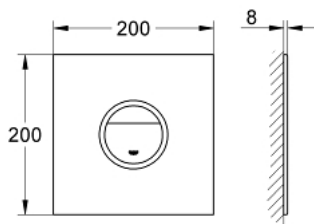

38 915 KS0 VERIS LIGHT <P>HUUHTELUPAINIKE</P>

TUOTESELOSTE

- Colour: velvet black
- Kaksoishuuhtelu tai start/stop-käyttö
- for SoftTouch flushing activation
- external highlighted actuation outline
- with LEDs in blue, red, yellow, green
- colour gradient adjustable
- on/off timer for individual regulation of illuminating period
- 3 m connecting cable
- transformer for external installation
- Servomoottori
- 110 V to 240 V 50/60 Hz broad range power supply
- 9 VA
- CE-merkintä
- toimintojen merkkivalojen kanssa
- for GD 2 cisterns with pneumatic discharge valve AV1
- 200 x 200 mm
- made of security glass
- GROHE EcoJoy-teknologia pienempään vedenkulutukseen ja täydelliseen suihkuun
- not suitable for GROHE Fresh