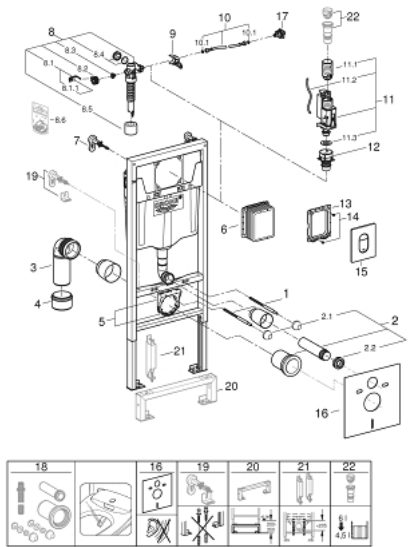

38 929 000 RAPID SL 4-IN-1 -SETTI WC:HEN, KORKEUS 1,13 M

VARAOSAT, lokakuuta 2021 – now

- 1: Kierrepultti (Tilausno. 4276400M)
- 2: WC:n tulo- ja poistoputket (Tilausno. 37311K00)
  - 2.1: Altaan kiinnike (Tilausno. 43511SH0)
  - 2.2: liitin (Tilausno. 37119000)
- 3: PP-poistolitöntämutka DN 90 (Tilausno. 42327000)
- 4: Kavennuskappale (Tilausno. 42242000)
- 5: Tuki poistoputken mutkaan (Tilausno. 42243000)
- 6: Tarkastuskuilu (Tilausno. 66791000)
- 7: Rapid SL/SLX yläkiinnikepari (Tilausno. 3855800M)
- 8: Uimuriventtiili (Tilausno. 37095000)
  - 8.1: Kahva (Tilausno. 43734000)
    - 8.1.1: Seal (Tilausno. 4377000M)
  - 8.2: Valve head (Tilausno. 43536000)
  - 8.3: Täyttöventtiili (Tilausno. 4375800M)
  - 8.4: Ruuvinkanta (Tilausno. 43735000)
  - 8.5: Venttiilin uimuri, 5 kpl (Tilausno. 4379100M)
  - 8.6: Set of seals (Tilausno. 43722000)*
- 9: kannatin (Tilausno. 42246000)
- 10: Putki (Tilausno. 42233000)
  - 10.1: Tiivisterengas (Tilausno. 0319100M)
- 11: Dual Flush huuhteluventtiili AV1 (Tilausno. 42320000)
  - 11.1: Ylivirtausputken jatke (Tilausno. 42313000)
  - 11.2: Paineilmaletku (Tilausno. 42319000)
  - 11.3: Seal (Tilausno. 42310000)
- 12: Venttiilin istukka malliin GD2 (Tilausno. 42315000)
- 13: Asennuskehys (Tilausno. 43207000)
- 14: Ruuvi (Tilausno. 6636200M)
- 15: Päällysväly painikkeella (Tilausno. 42378000)
- 16: Meluntorjuntavarusteet (Tilausno. 37131000)
- 17: Water connection (Tilausno. 48561000)
- 18: Retrofit kit for shower toilets Sensia Arena and Sensia Pro (Tilausno. 40899000)*
- 19: Xtra wall brackets, flexible placing (Tilausno. 38733000)*
- 20: Jatkokappale (Tilausno. 38629000)*
- 21: Tarvike (Tilausno. 38779000)*
- 22: 4,5 l:n sovitin malliin GD2 (Tilausno. 42333000)*

*Erikoistarvikkeet