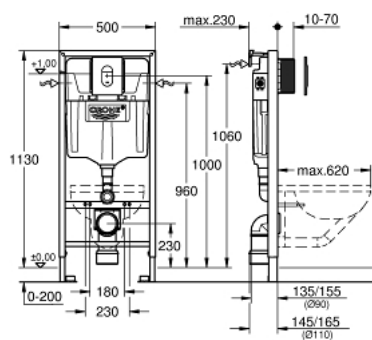

38 929 000 RAPID SL 4-IN-1 -SETTI WC:HEN, KORKEUS 1,13 M

TUOTESELOSTE

- Colour: chrome
- WC:n huuhtelusäiliö, 6 - 9 l (GD 2)
- Sisältää:
 - Rapid SL WC:hen (38 528 001)
 - Arena Cosmopolitan flush plate, chrome, vertical installation (38 844 000)
 - kiinnitysosa (38 558 00M)
 - WC-setti äänieristystä varten (37 131 000)