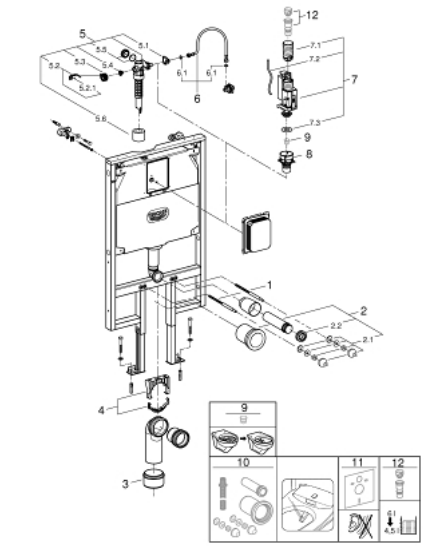

38 994 000 RAPID SL WC-ELEMENTTI 80 MM HUUHTELUSÄILIÖLLÄ, 1.13 M ASENNUSKORKEUS

VARAOSAT, tammikuuta 2021 – now

- 1: Kierrepultti (Tilausno. 4276400M)
- 2: WC:n tulo- ja poistoputket (Tilausno. 37311K00)
  - 2.1: Altaan kiinnike (Tilausno. 43511SH0)
  - 2.2: liitin (Tilausno. 37119000)
- 3: Kavennuskappale (Tilausno. 42242000)
- 4: Väliputki 3" (Tilausno. 42766000)
- 5: Tuki poistoputken mutkaan (Tilausno. 42243000)
- 6: Uimuriventtiili (Tilausno. 43991000)
  - 6.1: Venttiilituki (Tilausno. 43995000)
  - 6.2: Kahva (Tilausno. 43734000)
    - 6.2.1: Seal (Tilausno. 4377000M)
  - 6.3: Valve head (Tilausno. 43536000)
  - 6.4: Täyttöventtiili (Tilausno. 4375800M)
  - 6.5: Ruuvinkanta (Tilausno. 43735000)
  - 6.6: Venttiilin uimuri, 5 kpl (Tilausno. 4379100M)
- 7: Putki (Tilausno. 42233000)
  - 7.1: Tiivisterengas (Tilausno. 0319100M)
- 8: Akseli (Tilausno. 42385000)
- 9: Dual Flush huuhteluventtiili AV1 (Tilausno. 42320000)
  - 9.1: Ylivirtausputken jatke (Tilausno. 42313000)
  - 9.2: Paineilmaletku (Tilausno. 42319000)
  - 9.3: Seal (Tilausno. 42310000)
- 10: Venttiilin istukka malliin GD2 (Tilausno. 42315000)
- 11: Meluntorjuntavarusteet (Tilausno. 37131000)*
- 12: Flow restrictor (Tilausno. 42300000)*
- 13: 4,5 l:n sovitin malliin GD2 (Tilausno. 42333000)*
- 14: Retrofit kit for shower toilets Sensia Arena and Sensia Pro (Tilausno. 40899000)*

* Erikoistarvikkeet