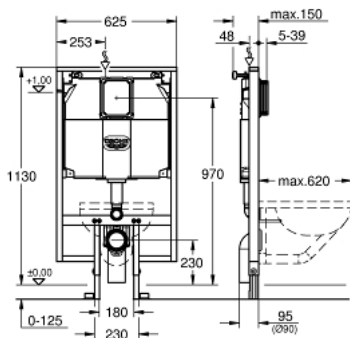

38 994 000 RAPID SL WC-ELEMENTTI 80 MM HUUHTELUSÄILIÖLLÄ, 1.13 M ASENNUSKORKEUS

TUOTESELOSTE

- Elementin leveys 0,62 m
- Pieniin kapeisiin kylpyhuoneisiin
- Asennetavissa joko kantavaan massiiviseinään tai kevytrakenteiseen seinään
- Teräskehikko, pulverimaalattu, itsekantava
- Kuivasuojaukselle, täysin esiasennettu
- Kiinteät liitoskohdat
- Pikasäätö, lukittava
- Kiinnitystarvikkeet
- TÜV-testattu
- 2 WC-istuimen kiinnityspulttia
- Keraaminen kiinnitys
- Ruuvien etäisyys 180/230 mm
- PP-viemärimutka Ø 90 mm
- Syvyys säädettävissä
- PP reducer Ø 90/110 mm
- Tulo- ja poistoputket
- Huuhtelusäiliö 80 mm, 6–9 l
- Tehdassäätö 6 l ja 3 l
- Paineilmalla toimivan poistoventtiilin 3 toimintatapaa: kaksoishuuhtelu tai aloita/lopeta tai keskeytymätön
- Vesikytkeä ylhäältä tai takaa
- Äänitasoluokka I
- Kondenssivesieristetty
- Tulovesiliitäntä ½" ja joustava letkuliitäntä työntösovitteella
- Tarkistusluukun sekä suojan asennus onnistuu ilman työkaluja rakennusvaiheessa
- Pystysuoraan käyttöön
- Sisältää seinäkiinnikkeet (38 558 00M)
- Pienten huuhtelupainikkeiden asennukseen suositellaan tarkistusluukun 40 949 000 tilausta (myydään erikseen)
- Asennukseen Skandinaviassa on tilattava adapteri 38 338 000 (myydään erikseen)