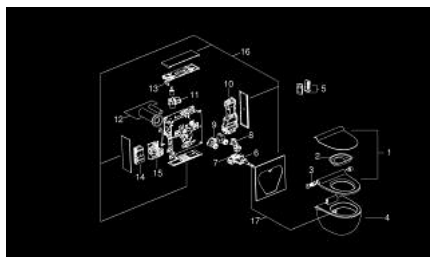

39 111 SH0 GROHE SENSIA IGS PESEVÄ WC-ISTUIN

VARAOSAT, elokuuta 2018 – now

- 1: WC seat and lid (Tilausno. 14913000)
- 2: Splash protection (Tilausno. 14914000)
- 3: Operating unit (Tilausno. 14916000)
- 4: WC ceramic (Tilausno. 14900000)
- 5: Kaukosäädin (Tilausno. 14915000)
- 6: Shower unit (Tilausno. 14904000)
- 7: Interface print (Tilausno. 14908000)
- 8: Dryer (Tilausno. 14905000)
- 9: Flush device (Tilausno. 14910000)
- 10: Boiler (Tilausno. 14902000)
- 11: Odour extraction (Tilausno. 14909000)
- 12: Yhdysputki (Tilausno. 14917000)
- 13: LED-print (Tilausno. 14907000)
- 14: Elektroninen (Tilausno. 14906000)
- 15: Pump (Tilausno. 14903000)
- 16: Panel set (Tilausno. 14911SH0)
- 17: Spray (Tilausno. 14912000)