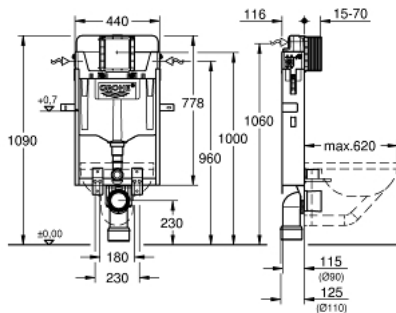

39 165 000 UNISET ELEMENT FOR WC

TUOTESELOSTE

- WC:n huuhtelusäiliö, 6 - 9 l (GD 2)
- 778 x 440 x 116 mm
- yksittäisasennukseen
- 2 WC-istuimen kiinnityspulttia
- Ruuvien etäisyys 180/230 mm
- Keraaminen kiinnitys
- Viemärimutka Ø 90 mm
- Kavennuskappale Ø 90/110 mm
- Tulo- ja poistoputket
- Huuhtelusäiliö GD 2, 6 - 9 l, sisältäen:
 - Tehdassäätö 6 l ja 3 l
- Paineilmalla toimivan poistoventtiilin 3 toimintatapaa: kaksoishuuhtelu tai aloita/lopetta tai keskeytymätön
- tulovesi vasemmalta/oikealta/takaa tai päältä
- Äänitasoluokka I
- cistern insulated against condensation
- ½" angle valve with push fit flexible hose union
- Tarkistusluukun sekä suojan asennus onnistuu ilman työkaluja rakennusvaiheessa
- pystysuoraan tai vaakasuoraan käyttöön
- preparation for shower toilets with additional accessory 40 899 000 (sold separately)
- pienten oppoasennuslevyjen asennusta varten on tilattava tarkistusakseli 40 911 000 (myydään erikseen).