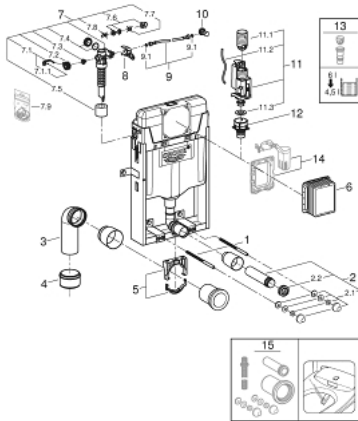

39 165 000 UNISSET ELEMENT FOR WC

VARAOSAT, syyskuuta 2014 – now

- 1: Kierrepultti (Tilausno. 4276400M)
- 2: WC:n tulo- ja poistoputket (Tilausno. 37311K00)
  - 2.1: Altaan kiinnike (Tilausno. 43511SH0)
  - 2.2: liitin (Tilausno. 37119000)
- 3: Kavennuskappale (Tilausno. 42242000)
- 4: PP-poistoliitäntämutka DN 90 (Tilausno. 42327000)
- 5: Tuki poistoputken mutkaan (Tilausno. 42243000)
- 6: Tarkastuskuilu (Tilausno. 66783000)
- 7: Uimuriventtiili (Tilausno. 37095000)
  - 7.1: Kahva (Tilausno. 43734000)
    - 7.1.1: Seal (Tilausno. 4377000M)
  - 7.2: Valve head (Tilausno. 43536000)
  - 7.3: Täyttöventtiili (Tilausno. 4375800M)
- 7.4: Ruuvinkanta (Tilausno. 43735000)
- 7.5: Venttiilin uimuri, 5 kpl (Tilausno. 4379100M)
- 7.6: Set of seals (Tilausno. 43722000)*
- 8: kannatin (Tilausno. 42246000)
- 9: Putki (Tilausno. 42397000)
  - 9.1: Tiivisterengas (Tilausno. 0319100M)
- 10: Kulmaventtiili (Tilausno. 42343000)
- 11: Dual Flush huuhteluventtiili AV1 (Tilausno. 42320000)
  - 11.1: Ylivirtausputken jatke (Tilausno. 42313000)
  - 11.2: Paineilmaletku (Tilausno. 42319000)
  - 11.3: Seal (Tilausno. 42310000)
- 12: Venttiilin istukka malliin GD2 (Tilausno. 42315000)
- 13: 4,5 l:n sovitin malliin GD2 (Tilausno. 42333000)*
- 14: Muunnossarja (Tilausno. 38796000)*
- 15: Retrofit kit for shower toilets Sensia Arena and Sensia Pro (Tilausno. 40899000)*

* Erikoistarvikkeet