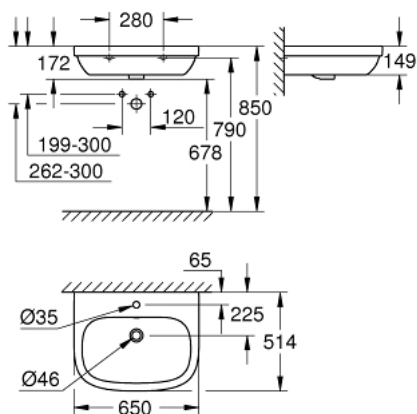

## 39 323 00H EURO CERAMIC PESUALLAS 65 PUREGUARD -PINNOITTEELLA

### TUOTESELOSTE

- Colour: Valkoinen
- Seinään kiinnitettävä
- Hanareikä
- Ylivuotoaukko
- 650 x 514 mm
- Saniteettiposliini
- GROHE HyperClean antibacterial glazing
- GROHE AquaCeramic antistick coating