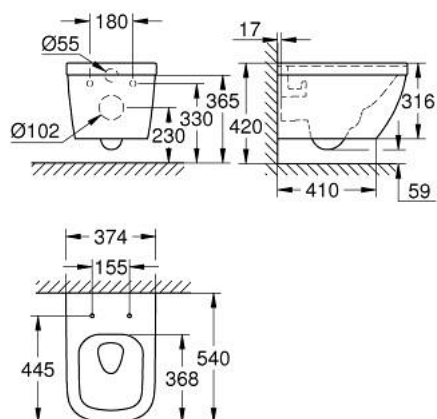

39 328 00H EURO CERAMIC SEINÄ-WC HYPERCLEAN -PINNOITTEELLA

TUOTESELOSTE

- Colour: Valkoinen
- Piilotetulle vesisäiliölle
- Vaakasuora viemäröinti
- GROHE Triple Vortex huuhteluteknologia
- Huuhtelu
- Kaulukseton
- Huuhtelumäärä 3/4,5 l
- class 1, full flush 6 l, 5 l according to EN997
- flushes with 3 l for small flush
- Sisältää asennussarjan
- Saniteettiposliini
- Piiloasennus
- GROHE HyperClean antibacterial glazing
- GROHE AquaCeramic antistick coating
- Yhteensopiva istuinkansille 39 330 001 (soft close -toiminto) ja 39 331 001 (ilman soft close -toimintoa)

39 328 00H EURO CERAMIC SEINÄ-WC HYPERCLEAN -PINNOITTEELLA

VARAOSAT, lokakuuta 2016 – now

1: Kiinnityssetti (Tilausno. 49510000)