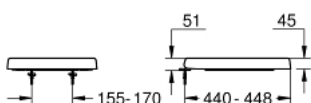

39 330 002 EURO CERAMIC WC-ISTUINKANSI SOFT CLOSE

TUOTESELOSTE

- Colour: Valkoinen
- Kannella
- Quick release -toiminto
- Irroitettava
- Materiaali: Duroplast
- Sisältää asennussarjan
- saranat ruostumatonta terästä
- helppo kiinnitys ylhäältä käsin
- weight bearing capacity 150 kg
- compatible with Euro Ceramic bowls 39 328 000, 39 206 000, 39 538 000, 39 338 000 and 39 339 000