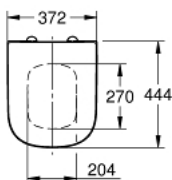

39 330 002 EURO CERAMIC WC-ISTUINKANSI SOFT CLOSE

TUOTESELOSTE

- Colour: Valkoinen
- Kannella
- Quick release -toiminto
- Irroitettava
- Materiaali: Duroplast
- Sisältää asennussarjan
- saranat ruostumatonta terästä
- helppo kiinnitys ylhäältä käsin
- weight bearing capacity 150 kg
- compatible with Euro Ceramic bowls 39 328 000, 39 206 000, 39 538 000, 39 338 000 and 39 339 000