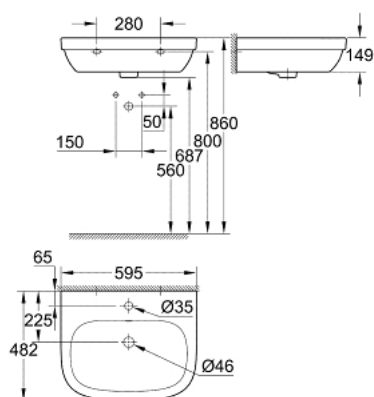

### TUOTESELOSTE

- Colour: Valkoinen
- Seinään kiinnitettävä
- Hanareikä
- Ylivuotoaukko
- 595 x 482 mm
- Saniteettiposliini
- GROHE HyperClean antibacterial glazing
- GROHE AquaCeramic antistick coating