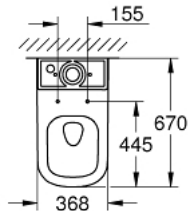

39 338 00H EURO CERAMIC FLOOR STANDING WC FOR CLOSE COUPLED COMBINATION

TUOTESELOSTE

- Colour: Valkoinen
- Lähikykentä
- Vaaka- tai pystyasennukseen
- GROHE Triple Vortex huuhteluteknologia
- Huuhtelu
- Kaulukseton
- Huuhtelumäärä 3/4,5 l
- Sisältää asennussarjan
- Vesisäiliö tilattava erikseen
- Saniteettiposiini
- Piiloasennus
- GROHE HyperClean antibacterial glazing
- GROHE AquaCeramic antistick coating
- Yhteensopiva istuinkansille 39 330 001 (soft close -toiminto) ja 39 331 001 (ilman soft close -toimintoa)