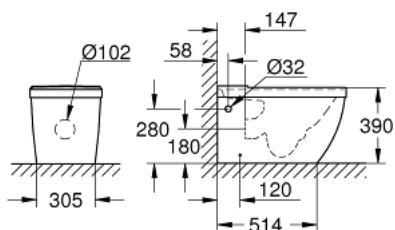

39 338 00H EURO CERAMIC FLOOR STANDING WC FOR CLOSE COUPLED COMBINATION

TUOTESELOSTE

- Colour: Valkoinen
- Lähikykentä
- Vaaka- tai pystyasennukseen
- GROHE Triple Vortex huuhteluteknologia
- Huuhtelu
- Kaulukseton
- Huuhtelumäärä 3/4,5 l
- Sisältää asennussarjan
- Vesisäiliö tilattava erikseen
- Saniteettiposiini
- Piiloasennus
- GROHE HyperClean antibacterial glazing
- GROHE AquaCeramic antistick coating
- Yhteensopiva istuinkansille 39 330 001 (soft close -toiminto) ja 39 331 001 (ilman soft close -toimintoa)