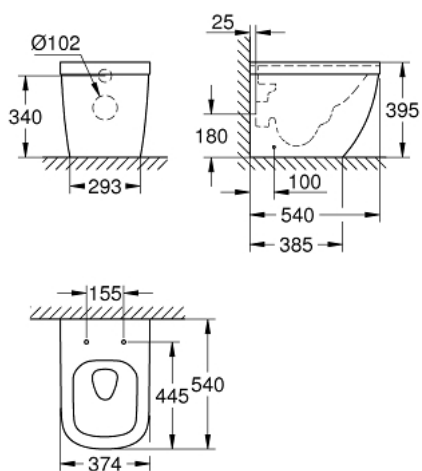

### TUOTESELOSTE

- Colour: Valkoinen
- Vaakasuora viemäröinti
- Seinää vasten
- GROHE Triple Vortex huuhteluteknologia
- Huuhtelu
- Kaulukseton
- class 1, full flush 6 l, 5 l according to EN997
- flushes with 3 l for small flush
- Sisältää asennussarjan
- Saniteettiposiini
- Piiloasennus
- compatible with seat and cover 39 330 002 (soft close) and 39 331 002 (without soft close)