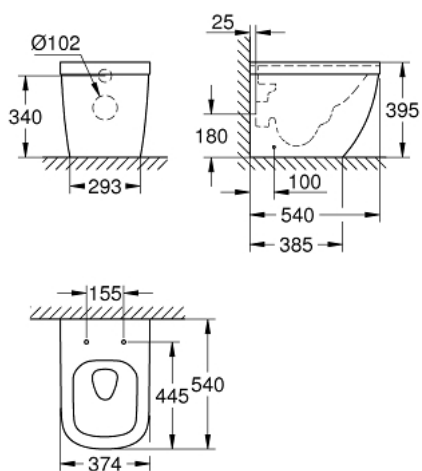

39 339 00H EURO CERAMIC WC-ISTUIN PUREGUARD -PINNOITTEELLA

TUOTESELOSTE

- Colour: Valkoinen
- Vaakasuora viemäröinti
- Seinää vasten
- GROHE Triple Vortex huuhteluteknologia
- Huuhtelu
- Kaulukseton
- Huuhtelumäärä 3/4,5 l
- Sisältää asennussarjan
- Saniteettiposliini
- Piiloasennus
- GROHE HyperClean antibacterial glazing
- GROHE AquaCeramic antistick coating
- Yhteensopiva istuinkansille 39 330 001 (soft close -toiminto) ja 39 331 001 (ilman soft close -toimintoa)

39 339 00H EURO CERAMIC WC-ISTUIN PUREGUARD -PINNOITTEELLA

VARAOSAT, lokakuuta 2016 – now

1: Mounting set (Tilausno. 49516000)