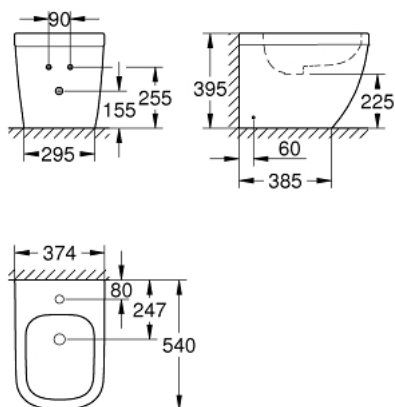

### TUOTESELOSTE

- Colour: Valkoinen
- Hanareikä
- Ylivuotoaukko
- Sisältää asennussarjan
- Saniteettiposliini
- Piiloasennus
- GROHE HyperClean antibacterial glazing
- GROHE AquaCeramic antistick coating