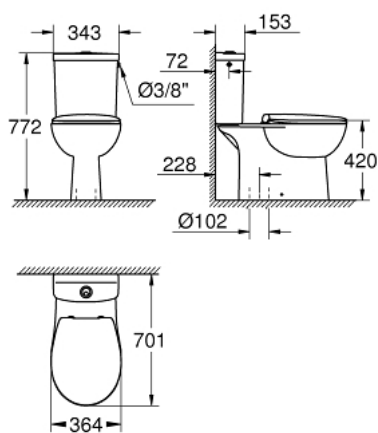

39 346 000 **BAU CERAMIC BUNDLE CLOSE COUPLED WC**

TUOTESELOSTE

- Colour: Valkoinen
- Sisältää:
- Bau Ceramic floor standing toilet with vertical outlet (39 429 000)
- Huuhtelu
- Kaulukseton
- pystusuora liitäntä
- class 1, full flush 6 l according to EN997
- flushes with 3 l for small flush
- Sisältää asennussarjan
- Saniteettiposiini
- Bau Ceramic exposed flushing cistern (39 437 000)
- side inlet
- including flushing set
- Saniteettiposiini
- Bau Ceramic WC-istuin (39 493 000)
- Kannella
- Pehmeä sulku
- Quick release -toiminto
- Irroitettava
- Materiaali: Duroplast
- Sisältää asennussarjan