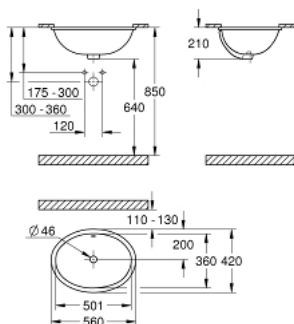

39 423 000 **BAU CERAMIC TASON ALLE SIOJITETTAVA PESUALLAS 55**

**TUOTESELOSTE**

- Colour: Valkoinen
- Altapäin kiinnitettävä
- Ylivuotoaukko
- 560 x 420 mm
- Saniteettiposliini

39 423 000 **BAU CERAMIC TASON ALLE SJOITETTAVA PESUALLAS 55**

**VARAOSAT**, kesäkuuta 2016 – now

1: Mounting set (Tilausno. 49518000)