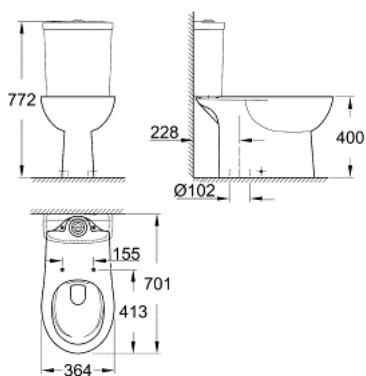

39 429 000 **BAU CERAMIC FLOOR STANDING WC FOR CLOSE COUPLED COMBINATION**

TUOTESELOSTE

- Colour: Valkoinen
- Huuhtelu
- Kaulukseton
- vertical outlet, concealed
- class 1, full flush 6 l according to EN997
- flushes with 3 l for small flush
- Sisältää asennussarjan
- Vesisäiliö tilattava erikseen
- Saniteettiposliini
- compatible with seat and cover 39 492 000 (standard), 39 493 000 (soft close) and 39 923 000 (slim seat soft close)

39 429 000 **BAU CERAMIC FLOOR STANDING WC FOR CLOSE COUPLED COMBINATION**

VARAOSAT, kesäkuuta 2016 – now

1: Mounting set (Tilausno. 49516000)