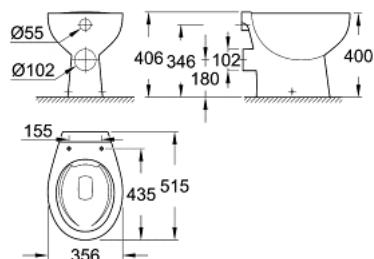

39 430 000 **BAU CERAMIC FLOOR STANDING WC**

TUOTESELOSTE

- Colour: Valkoinen
- Huuhtelu
- Kaulukseton
- Vaakasuora viemäröinti
- class 1, full flush 6 l according to EN997
- flushes with 3 l for small flush
- Sisältää asennussarjan
- Saniteettiposiini
- yhteensopiva istuimen ja suojuksen 39 492 000 (vakio), 39 493 000 (pehmeästi sulkeutuva) ja 39 898 000 (ohut istuin pehmeästi sulkeutuva) kanssa.