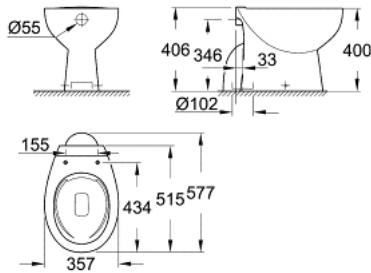

39 431 000 BAU CERAMIC FLOOR STANDING WC

TUOTESELOSTE

- Colour: Valkoinen
- Huuhtelu
- Kaulukseton
- pystusuora liitântä
- class 1, full flush 6 l according to EN997
- flushes with 3 l for small flush
- Sisältää asennussarjan
- Saniteettiposiilini
- yhteensopiva istuimen ja suojuksen 39 492 000 (vakio), 39 493 000 (pehmeästi sulkeutuva) ja 39 898 000 (ohut istuin pehmeästi sulkeutuva) kanssa.