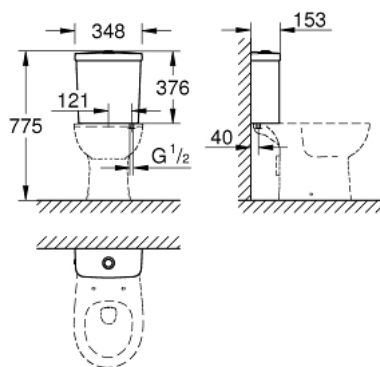

39 436 000 **BAU CERAMIC EXPOSED FLUSHING CISTERN**

TUOTESELOSTE

- Colour: Valkoinen
- bottom inlet
- inlet and outlet concealed
- including flushing set
- Saniteettiposliini

39 436 000 BAU CERAMIC EXPOSED FLUSHING CISTERN

VARAOSAT, kesäkuuta 2016 – now

- 1: Dual flush push button (Tilausno. 49526000)
- 2: Uimuriventtiili (Tilausno. 49023000)
- 3: Discharge valve for Bau Ceramic cistern (Tilausno. 49061000)
- 4: Rubber sealing (Tilausno. 49021000)
- 5: Fixing bolt (Tilausno. 49022000)