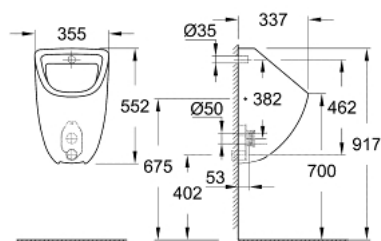

39 438 000 **BAU CERAMIC URINAL**

TUOTESELOSTE

- Colour: Valkoinen
- concealed inlet
- class 1, full flush 1 l
- Sisältää asennussarjan
- Saniteettiposliini
- for installation please order urinal trap 39 732 000 (horizontal outlet) or 39 733 000 (vertical outlet), sold separately
- not compatible with temperature sensor 39 367 000