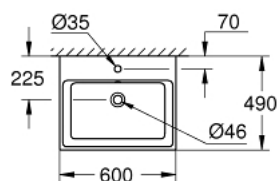

## 39 473 00H CUBE CERAMIC PESUALLAS 60

### TUOTESELOSTE

- Colour: Valkoinen
- Seinään kiinnitettävä
- 1 reikä rei'itetty, 2 reikää esi-rei'itetty
- Ylivuotoaukko
- 600 x 490 mm
- Saniteettiposliini
- GROHE HyperClean antibacterial glazing
- GROHE AquaCeramic antistick coating