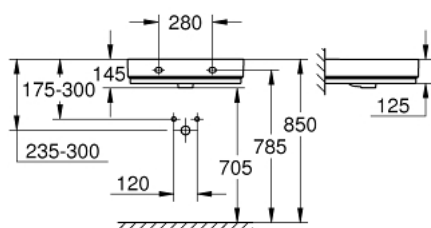

## 39 473 00H CUBE CERAMIC PESUALLAS 60

### TUOTESELOSTE

- Colour: Valkoinen
- Seinään kiinnitettävä
- 1 reikä rei'itetty, 2 reikää esi-rei'itetty
- Ylivuotoaukko
- 600 x 490 mm
- Saniteettiposliini
- GROHE HyperClean antibacterial glazing
- GROHE AquaCeramic antistick coating