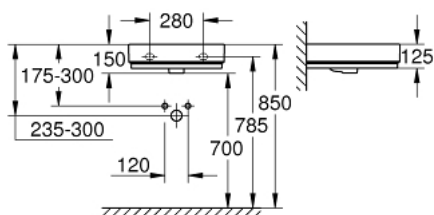

39 474 00H CUBE CERAMIC PESUALLAS 50

TUOTESELOSTE

- Colour: Valkoinen
- Seinään kiinnitettävä
- 1 reikä rei'itetty, 2 reikää esi-rei'itetty
- Ylivuotoaukko
- 500 x 490 mm
- Saniteettiposliini
- GROHE HyperClean antibacterial glazing
- GROHE AquaCeramic antistick coating