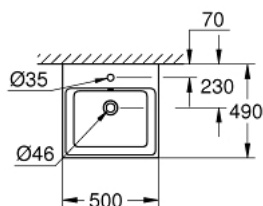

39 474 00H CUBE CERAMIC PESUALLAS 50

TUOTESELOSTE

- Colour: Valkoinen
- Seinään kiinnitettävä
- 1 reikä rei'itetty, 2 reikää esi-rei'itetty
- Ylivuotoaukko
- 500 x 490 mm
- Saniteettiposliini
- GROHE HyperClean antibacterial glazing
- GROHE AquaCeramic antistick coating