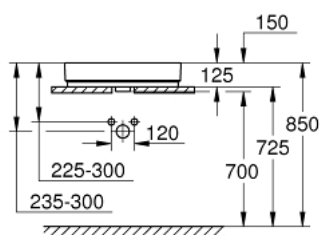

39 477 00H CUBE CERAMIC TASOALLAS 60

TUOTESELOSTE

- Colour: Valkoinen
- tasainen takapuoli lasitettu
- 1 reikä rei'itetty, 2 reikää esi-rei'itetty
- Ylivuotoaukko
- 600 x 490 mm
- Sisältää asennussarjan
- Saniteettiposliini
- GROHE HyperClean antibacterial glazing
- GROHE AquaCeramic antistick coating

39 477 00H CUBE CERAMIC TASOALLAS 60

VARAOSAT, maaliskuuta 2017 – now

1: Mounting set (Tilausno. 49512000)