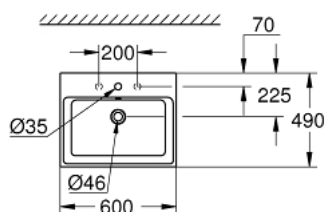

39 477 00H CUBE CERAMIC TASOALLAS 60

TUOTESELOSTE

- Colour: Valkoinen
- tasainen takapuoli lasitettu
- 1 reikä rei'itetty, 2 reikää esi-rei'itetty
- Ylivuotoaukko
- 600 x 490 mm
- Sisältää asennussarjan
- Saniteettiposliini
- GROHE HyperClean antibacterial glazing
- GROHE AquaCeramic antistick coating

39 477 00H CUBE CERAMIC TASOALLAS 60

VARAOSAT, maaliskuuta 2017 – now

1: Mounting set (Tilausno. 49512000)