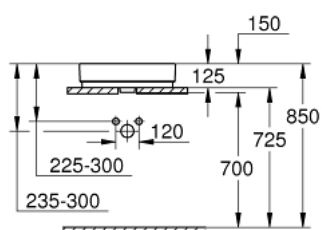

39 478 00H CUBE CERAMIC TASOALLAS 50

TUOTESELOSTE

- Colour: Valkoinen
- tasainen takapuoli lasitettu
- 1 reikä rei'itetty, 2 reikää esi-rei'itetty
- Ylivuotoaukko
- 500 x 490 mm
- Sisältää asennussarjan
- Saniteettiposliini
- GROHE HyperClean antibacterial glazing
- GROHE AquaCeramic antistick coating

39 478 00H CUBE CERAMIC TASOALLAS 50

VARAOSAT, maaliskuuta 2017 – now

1: Mounting set (Tilausno. 49512000)