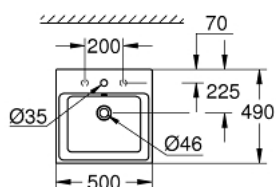

39 478 00H CUBE CERAMIC TASOALLAS 50

TUOTESELOSTE

- Colour: Valkoinen
- tasainen takapuoli lasitettu
- 1 reikä rei'itetty, 2 reikää esi-rei'itetty
- Ylivuotoaukko
- 500 x 490 mm
- Sisältää asennussarjan
- Saniteettiposliini
- GROHE HyperClean antibacterial glazing
- GROHE AquaCeramic antistick coating