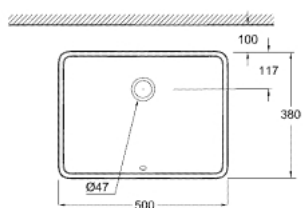

39 480 00H **CUBE CERAMIC TASOON KIINNITETTÄVÄ PESUALLAS 50**

TUOTESELOSTE

- Colour: Valkoinen
- Altapäin kiinnitettävä
- Ylivuotoaukko
- 492 x 370 mm
- Sisältää asennussarjan
- Saniteettiposliini
- GROHE HyperClean antibacterial glazing
- GROHE AquaCeramic antistick coating

39 480 00H **CUBE CERAMIC TASOON KIINNITETTÄVÄ PESUALLAS 50**

VARAOSAT, maaliskuuta 2017 – now

1: Mounting set (Tilausno. 49518000)