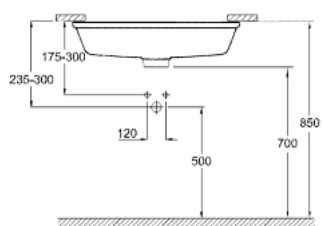

39 480 00H **CUBE CERAMIC TASOON KIINNITETTÄVÄ PESUALLAS 50**

TUOTESELOSTE

- Colour: Valkoinen
- Altapäin kiinnitettävä
- Ylivuotoaukko
- 492 x 370 mm
- Sisältää asennussarjan
- Saniteettiposliini
- GROHE HyperClean antibacterial glazing
- GROHE AquaCeramic antistick coating

39 480 00H **CUBE CERAMIC TASOON KIINNITETTÄVÄ PESUALLAS 50**

VARAOSAT, maaliskuuta 2017 – now

1: Mounting set (Tilausno. 49518000)