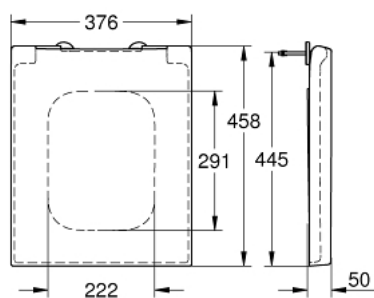

39 488 000 **CUBE CERAMIC WC-ISTUINKANSI SOFT CLOSE**

**TUOTESELOSTE**

- Colour: Valkoinen
- Kannella
- Quick release -toiminto
- Irroitettava
- Materiaali: Duroplast
- Sisältää asennussarjan
- saranat ruostumatonta terästä
- helppo kiinnitys ylhäältä käsin
- weight bearing capacity 150 kg
- Yhteensopiva kaikkien Cube Ceramic WC-kulhojen kanssa

39 488 000 **CUBE CERAMIC WC-ISTUINKANSI SOFT CLOSE**

**VARAOSAT**, maaliskuuta 2017 – now

1: Damper for Cube and Euro Ceramic seat and cover (Tilausno. 49535000)

2: Puskuri (Tilausno. 49536000)

3: Kiinnityssetti (Tilausno. 49529000)