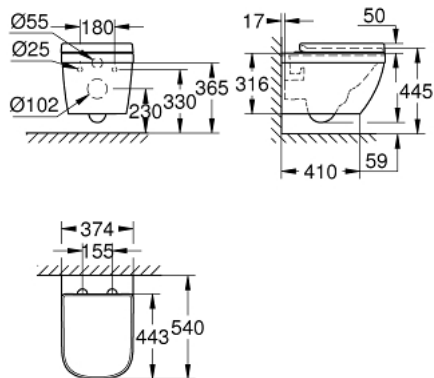

39 554 000 EURO CERAMIC SEINÄ-WC

TUOTESELOSTE

- Colour: Valkoinen
- Sisältää:
 - Euro Ceramic wall hung WC with Triple Vortex (39 328 000)
 - Pilotetulle vesisäiliölle
 - Vaakasuora viemärointi
 - GROHE Triple Vortex huuhteluteknologia
 - Huuhtelu
 - Kaulukseton
 - class 1, full flush 6 l, 5 l according to EN997
 - flushes with 3 l for small flush
- Saniteettiposliini
- Piiloasennus
- Euro Ceramic WC seat with lid
- Pehmeä sulku
- Quick release -toiminto
- Irroitettava
- Materiaali: Duroplast
- Sisältää asennussarjan