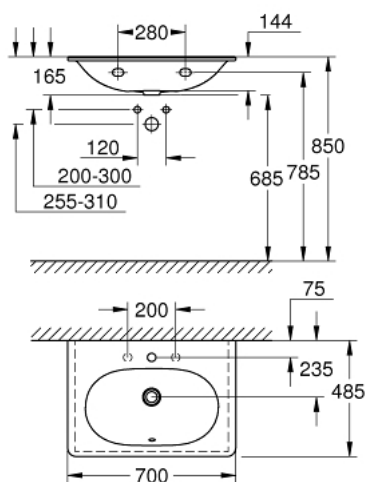

### TUOTESELOSTE

- Colour: Valkoinen
- Seinään kiinnitettävä
- 1 reikä rei'itetty, 2 reikää esi-rei'itetty
- Ylivuotoaukko hanan vastakkaisella puolella.
- 700 x 485 mm
- Saniteettiposliini
- GROHE HyperClean antibacterial glazing
- GROHE AquaCeramic antistick coating