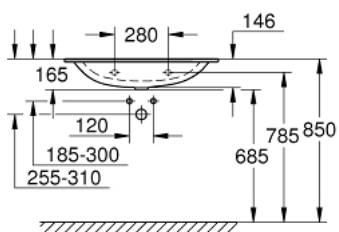

39 567 00H ESSENCE PESUALLAS 80

TUOTESELOSTE

- Colour: Valkoinen
- Seinään kiinnitettävä
- 1 reikä rei'itetty, 2 reikää esi-rei'itetty
- Ylivuotoaukko hanan vastakkaisella puolella.
- 800 x 460 mm
- Saniteettiposliini
- GROHE HyperClean antibacterial glazing
- GROHE AquaCeramic antistick coating
- wash basin underside: grinded