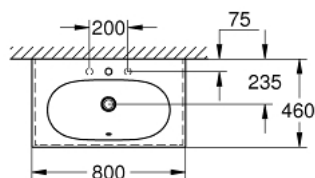

39 567 00H ESSENCE PESUALLAS 80

TUOTESELOSTE

- Colour: Valkoinen
- Seinään kiinnitettävä
- 1 reikä rei'itetty, 2 reikää esi-rei'itetty
- Ylivuotoaukko hanan vastakkaisella puolella.
- 800 x 460 mm
- Saniteettiposliini
- GROHE HyperClean antibacterial glazing
- GROHE AquaCeramic antistick coating
- wash basin underside: grinded