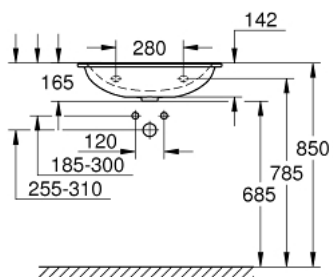

39 568 00H ESSENCE VANITY BASIN 60

TUOTESELOSTE

- Colour: Valkoinen
- Seinään kiinnitettävä
- 1 reikä rei'itetty, 2 reikää esi-rei'itetty
- Ylivuotoaukko hanan vastakkaisella puolella.
- suitable for vanity units
- 600 x 460 mm
- Saniteettiposliini
- GROHE HyperClean antibacterial glazing
- GROHE AquaCeramic antistick coating