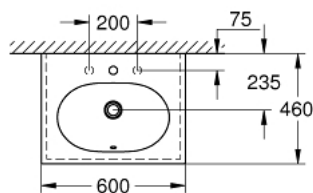

39 568 00H ESSENCE VANITY BASIN 60

TUOTESELOSTE

- Colour: Valkoinen
- Seinään kiinnitettävä
- 1 reikä rei'itetty, 2 reikää esi-rei'itetty
- Ylivuotoaukko hanan vastakkaisella puolella.
- suitable for vanity units
- 600 x 460 mm
- Saniteettiposliini
- GROHE HyperClean antibacterial glazing
- GROHE AquaCeramic antistick coating