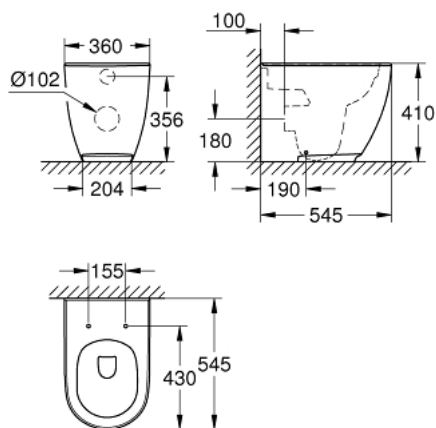

39 573 00H ESSENCE WC-ISTUIN

TUOTESELOSTE

- Colour: Valkoinen
- Vaaka- tai pystyasennukseen
- Seinää vasten
- Piilotetulle vesisäiliölle
- Kaulukseton
- class 1, full flush 6 l, 5 l according to EN997
- flushes with 4.5 l for full flush, 3 l for small flush
- Sisältää asennussarjan
- Saniteettiposliini
- Piiloasennus
- GROHE HyperClean antibacterial glazing
- GROHE AquaCeramic antistick coating
- Yhteensopiva istuinkansien 39 577 001 (soft close) kanssa