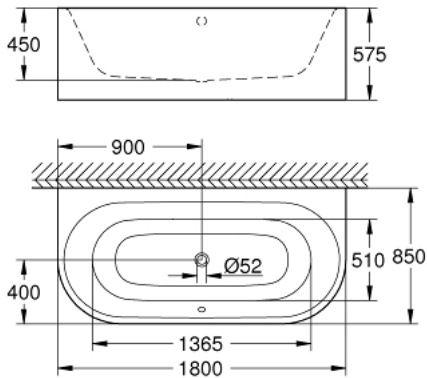

39 650 00H ESSENCE KYLPYAMME

TUOTESELOSTE

- Colour: Valkoinen
- Ammeen sijoitus seinää vasten
- 180 x 85 cm
- Korkeus 57,5 cm
- Sisltää kaksi tulosovitinta ja virtausrajoittimen 3,8 L/min sekää yhden poresuutinkappaleen
- usable volume 170 l
- EasyClean
- Valmis hanareikä
- please fill in the drilling template while ordering
- Ylivuotoaukko
- Hygieeninen teräs
- suitable for Talento waste sets (28 943 000 + 19 025 000)
- suitable for waste set Viega Multiplex Trio (functional unit 6161.62/727970 + chrome parts Visign MT3 6161.13/725792)
- includes noise suppression mats