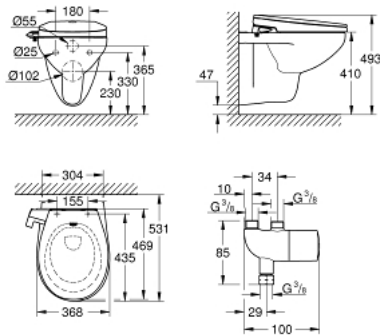

39 652 SH0 BAU CERAMIC MANUAL BIDET SEAT 3-IN-1 SET, WALL HUNG

TUOTESELOSTE

- Colour: Valkoinen
- Sisältää:
 - Bau manual bidet seat soft close (39 648 SH0)
 - WC seat with lid
 - 2 dedicated spray arms (1 for anal area, 1 for front spray)
 - pre- and post-rinsing of spray nozzle with fresh water
 - manually operated side handle requires no electricity
 - Säädettävä intensiteetti
 - Duroplast WC seat and lid with soft close function
 - flexible water connection 3/8"
 - Bau Ceramic seinä-WC (39 427 000)
 - Pilotetulle vesisäiliölle
 - Huuhtelu
 - Kaulukseton
 - Vaakasuora viemäröinti
 - Huuhtelumäärä 6/3 l
 - Saniteettiposliini
 - Grotherm Micro small under-basin thermostat (34 487 000)
 - termostaattinen palovammasuoja
 - Lämpötilan säätö 15-43° C (± 2° C)