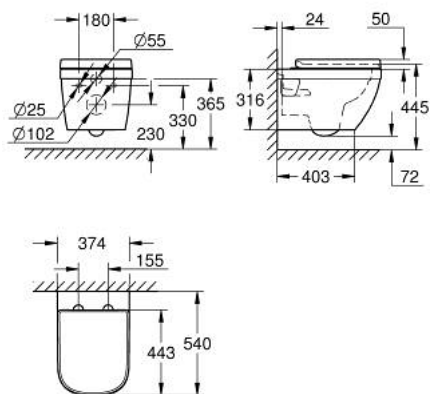

39 703 000 EURO CERAMIC SEINÄ-WC

TUOTESELOSTE

- Colour: Valkoinen
- Sisältää:
- Euro Ceramic wall hung WC, 3/5 l (39 538 000)
- Pilotetulle vesisäiliölle
- Vaakasuora viemäröinti
- Huuhtelu
- Kaulukseton
- class 1, full flush 6 l, 5 l according to EN997
- flushes with 3 l for small flush
- Saniteettiposliini
- Euro Ceramic WC seat with lid
- Pehmeä sulku
- Quick release-toiminto
- Irroitettava
- Materiaali: Duroplast
- Sisältää asennussarjan