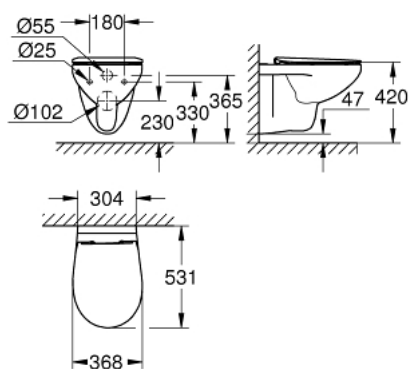

39 899 000 BAU CERAMIC WALL HUNG WC SET SLIM

TUOTESELOSTE

- Colour: Valkoinen
- Sisältää:
 - Bau Ceramic seinä-WC (39 427 000)
 - Pilotetulle vesisäiliölle
 - Vaakasuora viemäröinti
 - Huuhtelu
 - Kaulukseton
 - class 1, full flush 6 l according to EN997
 - flushes with 3 l for small flush
 - Saniteettiposliini
 - Bau Ceramic WC seat (39 898 000)
- Pehmeä sulku
- slim design
- Quick release -toiminto
- Irroitettava
- Materiaali: Duroplast
- Sisältää asennussarjan